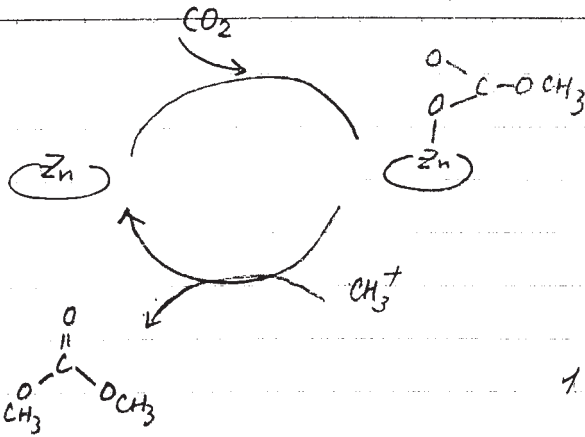

(868)

16.

Tasuku Ito
1983-5-31

June 8, 1983

野副先生の今尚の御活躍に
最大の敬意を表して

A stable Selenoketone

マコ弟子

埼玉大学 町口孝久
T. Machiguchi