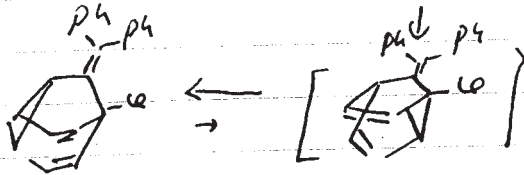

(874)

137

No.

1942 58年 6月 9日

[2+4]

Cope

~30%

先生の不発の2つは、ヒニルが赤色やせ
 11 12 11 2 万リです。