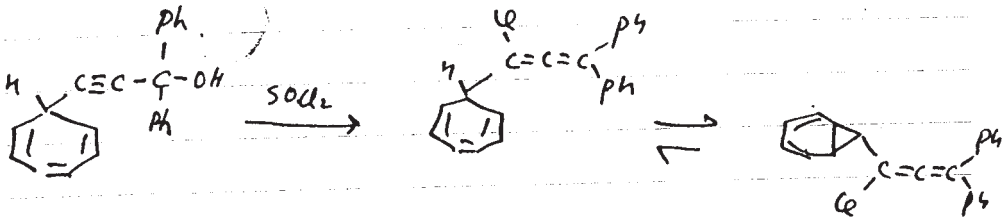

(874)

137

No.

1942 58年 6月 9日

[2+4]

Cope

~30%

先生の不発の2つは、ヒニルが赤色やせ
 11 12 11 2 万リです。